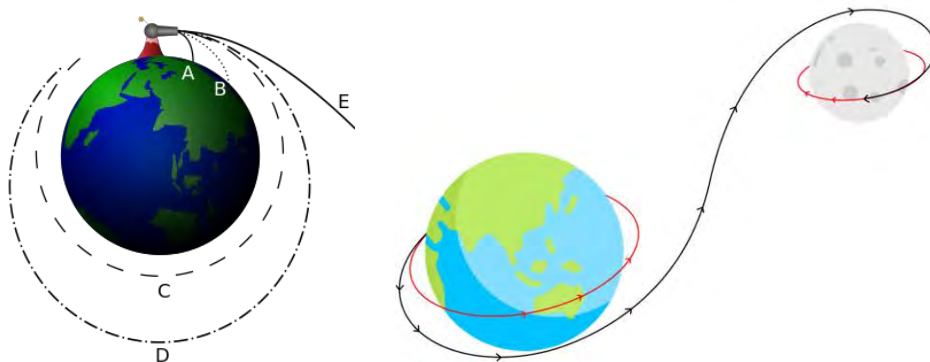

Realizaremos un VISIONADO DE LA LUNA a través de telescopio, localizando los cráteres y mares más famosos.

Recordad que a la actividad debéis ir abrigados, llevar agua, esterilla y manta y ,si tenéis telescopio o prismáticos, no dudéis en meterlos en la mochila!

Los menores tendrán que estar siempre acompañados.

Durante esta actividad no habrá "parón" para la cena.

¿Os apuntáis?

Debéis rellenar este cuestionario antes del jueves 4 de mayo.

Curiosidades, datos e historias de la luna.

Visionado y fotografía de esta imagen:

Explicación de cómo llegó el hombre a la luna. Gracias a las leyes de Newton y Kepler.

Y un photocall.

Reservados todos los derechos. No se permite la reproducción total o parcial de esta obra, ni su incorporación a un sistema informático, ni su transmisión en cualquier forma o por cualquier medio (electrónico, mecánico, fotocopia, grabación u otros) sin autorización previa y por escrito de los titulares del copyright. La infracción de dichos derechos puede constituir un delito contra la propiedad intelectual. © Huerto CEB