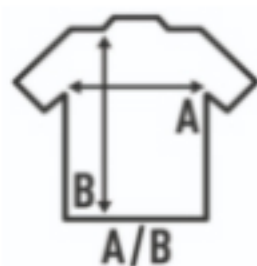

# Camisetas **CEB** | *Guía de Tallas*

## Hombre

TALLAS/Size		XS	S	M	L	XL	XXL	XXXL	4XL	5XL
EU										
Ancho		48 cm	51 cm	53,50 cm	56 cm	58 cm	61 cm	66 cm	68 cm	72 cm
Largo		68 cm	70 cm	72 cm	74 cm	76 cm	78 cm	82 cm	84 cm	88 cm

## Mujer

EU	S	M	L	XL	XXL
Ancho	42 cm	44 cm	46 cm	48 cm	50 cm
Largo	60 cm	62 cm	64 cm	66 cm	68 cm

## Niño

EU	3-4	5-6	7-8	9-11	12-14
Ancho	32 cm	35,5 cm	38 cm	41 cm	43,5 cm
Largo	44 cm	49 cm	52,5 cm	58 cm	61 cm