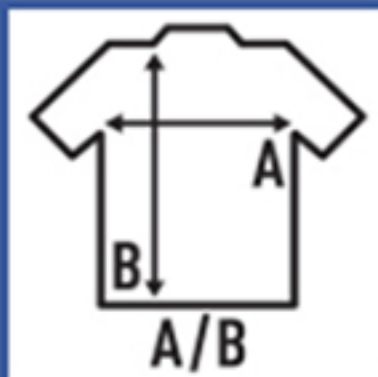

# Camisetas **CEB** | *Guía de Tallas*

## Hombre

TALLAS/Size		XS	S	M	L	XL	XXL	XXXL	4XL	5XL
EU										
Ancho		48 cm	51 cm	53,50 cm	56 cm	58 cm	61 cm	66 cm	68 cm	72 cm
Largo		68 cm	70 cm	72 cm	74 cm	76 cm	78 cm	82 cm	84 cm	88 cm

## Mujer

EU	S	M	L	XL	XXL
Ancho	42 cm	44 cm	46 cm	48 cm	50 cm
Largo	60 cm	62 cm	64 cm	66 cm	68 cm

## Niño

EU	3-4	5-6	7-8	9-11	12-14
Ancho	32 cm	35,5 cm	38 cm	41 cm	43,5 cm
Largo	44 cm	49 cm	52,5 cm	58 cm	61 cm