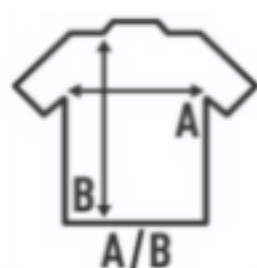

# Camisetas **CEB** | *Guía de Tallas*

## Hombre

TALLAS/Size		XS	S	M	L	XL	XXL	XXXL	4XL	5XL
EU										
Ancho		48 cm	51 cm	53,50 cm	56 cm	58 cm	61 cm	66 cm	68 cm	72 cm
Largo		68 cm	70 cm	72 cm	74 cm	76 cm	78 cm	82 cm	84 cm	88 cm

## Mujer

EU	S	M	L	XL	XXL
Ancho	42 cm	44 cm	46 cm	48 cm	50 cm
Largo	60 cm	62 cm	64 cm	66 cm	68 cm

## Niño

EU	3-4	5-6	7-8	9-11	12-14
Ancho	32 cm	35,5 cm	38 cm	41 cm	43,5 cm
Largo	44 cm	49 cm	52,5 cm	58 cm	61 cm