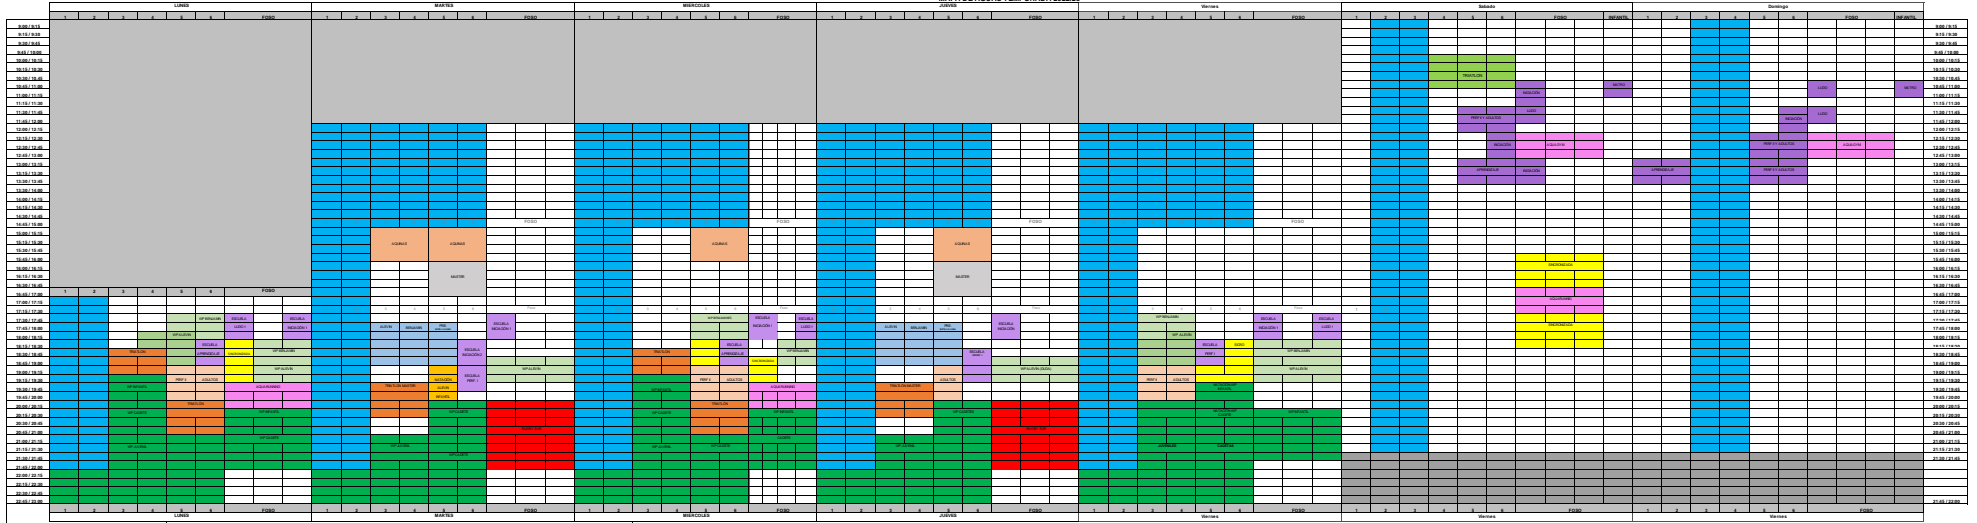

MAPA DE AGUAS TEMPORADA 2022/23

NO AGUA
AGUA ESCASA
AGUA NORMAL
AGUA EXCESIVA
AGUA CONTAMINADA
AGUA CON OMBRO
AGUA SIN DIFERENCIAR